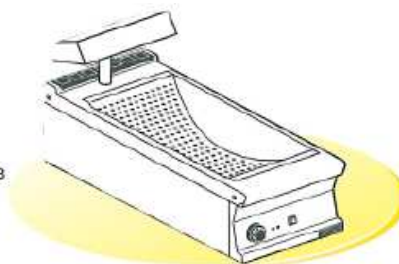

0,85 kW
230 V / 50 Hz

rozměr v cm: 27 x 35 x 54 v

BST - 64 EM

Udržovač hranolek elektrický

- integrovaná infra lampa
- vana GN 2/3 15 cm hl.
- perforovaná vložka
- hmotnost / balení: 22 kg / 0,18 m³

1,47 kW
230 V / 50 Hz

rozměr v cm: 40 x 60 x 28 v

Udržiavač hranoliek

- lisovaná vaňa
- kontrola vyhriatia 30 - 90 °C
- infra lampa s vypínačom

rozmer v cm : **33 x 60 x 57 v**
prikon : 0,85 kW
napätie : 230 V / 50 Hz

UHLL - 33 EM

BST - 94 EM

Lázeň na hranolky elektrická

- s infrazáľčom
- vana v cm: 30,5 x 51 x 16,5 hl.
- falešné dierované dno
- hmotnosť / balení: **48 kg / 0,18 m³**

1,47 kW
230 V / 50 Hz

rozměr v cm: 40 x 90 x 28 v