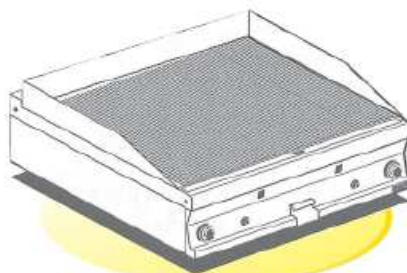

rozměr v cm: 80 x 90 x 90 v

**FTRL - 98 G**

**Smažicí plotna plynová**

- 1/2 hladká+1/2 rýhovaná

**FTR - 98 G**

**Smažicí plotna plynová**

- rýhovaná

**FTL - 98 GS**

**Smažicí plotna plynová**

- hladká, chromovaná

**FTRL-98 GS**

**Smažicí plotna plynová**

- 1/2 hladká+1/2 rýhovaná
- zásuvka na tuk

**FTR - 98 GS**

**Smažicí plotna plynová**

- rýhovaná, chromovaná

⚠ Standartně dodáváno bez dveří

**FTLT - 98 G**

**Smažicí plotna plynová**

- hladká
- rozměr plotny 76 x 68,2 cm
- hmotnost / balení: **108 kg / 0,41 m<sup>3</sup>**
- zásuvka na tuk

18 kW  
15 480 kcal/h

rozměr v cm: 80 x 90 x 28 v

**FTLRT - 98 G**

**Smažicí plotna plynová**

- ½ rýhovaná a ½ hladká

**FTRT - 98 G**

**Smažicí plotna plynová**

- rýhovaná

**FTLT - 98 GS**