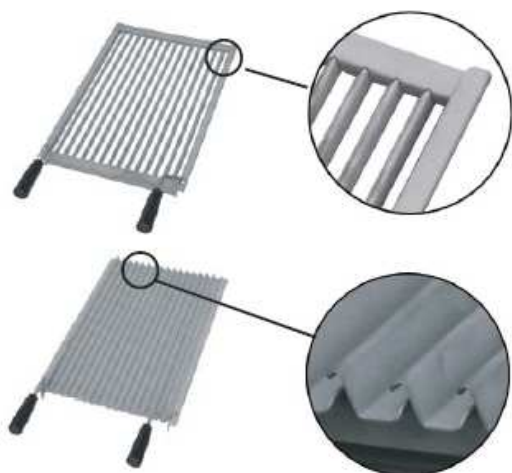

Príslušenstvo

Rošt na ryby

- rozmer v cm: 31,2 x 48,3

Rošt na mäso

- rozmer v cm: 31,2 x 48,3