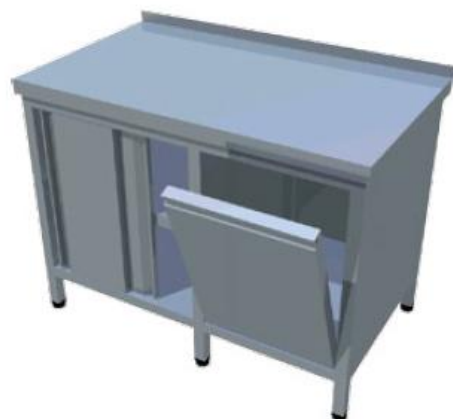

Arbeitsschränke mit Müllkipper

- » Bodenbord und Zwischenbord
- » Flügeltüren

▶ T-AZS-8

Pracovní stůl s výklopným košem

- » Dve police, krytovaný z 3 strán
- » Posuvné dvěře

Working table with tipping waste bin

- » Two shelves, 3 side covers
- » Rolling doors

Arbeitsschränke mit Müllkipper

- » Bodenbord und Zwischenbord
- » Schiebetüren

▶ T-AZS-9

Pracovní stůl s výklopným košem

- » Spodná police

Working table with tipping waste bin