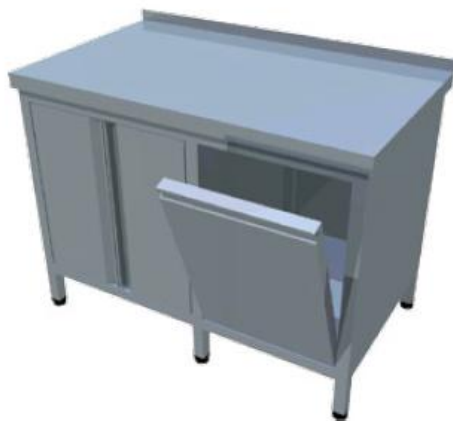

Ceny na vyžiadanie

mobil: 0905 647 714
e-mail: predaj@ggt.sk

▶ T-ASD-3

Pracovní stůl s výklopným košem

- » Dve police, krytovaný z 3 strán
- » Křídlové dvěře

Working table with tipping waste bin

- » Two shelves, 3 side covers
- » Wing doors

Arbeitsschränke mit Müllkipper

- » Bodenbord und Zwischenbord
- » Flügeltüren

▶ T-AZS-8

Pracovní stůl s výklopným košem

- » Dve police, krytovaný z 3 strán
- » Posuvné dvěře

Working table with tipping waste bin