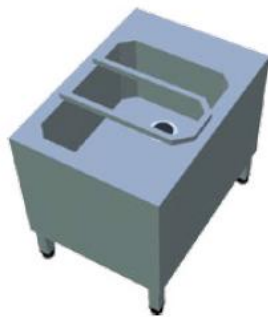

T-AVK - 1

Výlevka

- » Odnímatelný rošt

Bucket sink

- » Removable grid

Ausgussbecken

- » Klapprost

| | | | | |
|-------------------|--------------------|--|--|--|
| | | | |  TV + SV zemný odpad |
| rozměry Š x H x V | 500 x 700 x 650 mm | | | |

T-AVK - 2

Výlevka kombinovaná s drezom

- » Odnímatelný rošt
- » Páková batéria súčasťou dodávky

Bucket sink with hand-wash basin

- » Removable grid
- » Faucet included

Handwasch-Ausgussbeckenkombination

- » Klapprost
- » Mischbatterie enthaltend

| | | | | |
|-------------------|--------------------|--|--|--|
| | | | |  TV + SV zemný odpad |
| rozměry Š x H x V | 500 x 700 x 850 mm | | | |

T-AVK - 3

Výlevka kombinovaná s drezom

- » Odnímatelný rošt
- » Páková batéria súčasťou dodávky

Bucket sink with hand-wash basin

- » Removable grid
- » Faucet included

Handwasch-Ausgussbeckenkombination

- » Klapprost
- » Mischbatterie enthaltend

| | | | | |
|-------------------|---------------------|--|--|--|
| | | | |  TV + SV zemný odpad |
| rozměry Š x H x V | 500 x 700 x 1200 mm | | | |