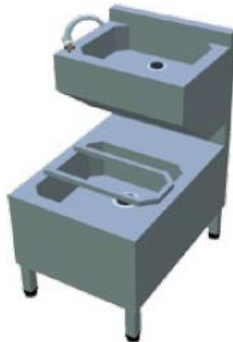

T-AVK - 1

Výlevka

- » Odnímatelný rošt

Bucket sink

- » Removable grid

Ausgussbecken

- » Klapprost

| | | | | |
|-------------------|--------------------|--|--|--|
| | | | |  TV + SV zemný odpad |
| rozměry Š x H x V | 500 x 700 x 650 mm | | | |

T-AVK - 2

Výlevka kombinovaná s drezom

- » Odnímatelný rošt
- » Páková batéria súčasťou dodávky

Bucket sink with hand-wash basin

- » Removable grid
- » Faucet included

Handwasch-Ausgussbeckenkombination

- » Klapprost
- » Mischbatterie enthaltend

| | | | | |
|-------------------|--------------------|--|--|--|
| | | | |  TV + SV zemný odpad |
| rozměry Š x H x V | 500 x 700 x 850 mm | | | |

T-AVK - 3

Výlevka kombinovaná s drezom

- » Odnímatelný rošt
- » Páková batéria súčasťou dodávky

Bucket sink with hand-wash basin

- » Removable grid
- » Faucet included

Handwasch-Ausgussbeckenkombination

- » Klapprost
- » Mischbatterie enthaltend

| | | | | |
|-------------------|---------------------|--|--|--|
| | | | |  TV + SV zemný odpad |
| rozměry Š x H x V | 500 x 700 x 1200 mm | | | |