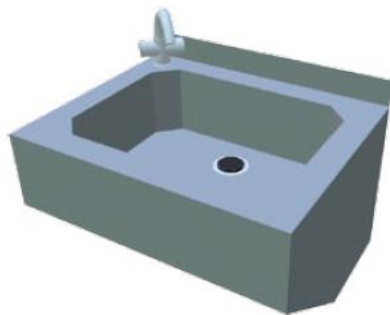

T-AVK - 1

Výlevka

- » Odnímatelný rošt

Bucket sink

- » Removable grid

Ausgussbecken

- » Klapprost

| | | | | |
|-------------------|--------------------|--|--|--|
| | | | |  TV + SV zemný odpad |
| rozměry Š x H x V | 500 x 700 x 650 mm | | | |

| | | | | |
|-------------------|--------------------|--|--|--|
| | | | |  TV + SV zemný odpad |
| rozměry Š x H x V | 500 x 700 x 850 mm | | | |

T-AVK - 3

Výlevka kombinovaná s drezom

- » Odnímatelný rošt
- » Páková batéria súčasťou dodávky

Bucket sink with hand-wash basin

- » Removable grid
- » Faucet included

Handwasch-Ausgussbeckenkombination

- » Klapprost
- » Mischbatterie enthaltend

| | | | | |
|-------------------|---------------------|--|--|--|
| | | | |  TV + SV zemný odpad |
| rozměry Š x H x V | 500 x 700 x 1200 mm | | | |

T-AZU

Umývadlo na ruky

- » Páková batéria súčasťou dodávky

Hand-wash sink

- » Faucet included

Handwaschbecken

- » Mischbatterie enthaltend

| | | | | |
|-------------------|--------------------|--|--|---|
| | | | |  TV + SV odpad Ø 50 |
| rozměry Š x H x V | 450 x 320 x 250 mm | | | |