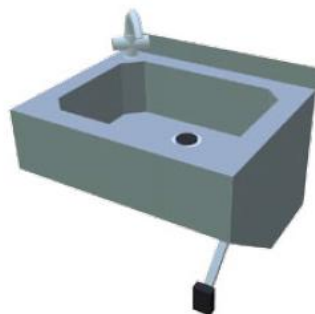

Bucket sink with hand-wash basin

- » Removable grid
- » Faucet included

Handwasch-Ausgussbeckenkombination

- » Klapprost
- » Mischbatterie enthaltend

| | | | | |
|-------------------|---------------------|--|--|--|
| | | | |  TV + SV zemný odpad |
| rozměry Š x H x V | 500 x 700 x 1200 mm | | | |

T-AZU

Umývadlo na ruky

- » Páková batéria súčasťou dodávky

Hand-wash sink

- » Faucet included

Handwaschbecken

- » Mischbatterie enthaltend

| | | | | |
|-------------------|--------------------|--|--|---|
| | | | |  TV + SV odpad Ø 50 |
| rozměry Š x H x V | 450 x 320 x 250 mm | | | |

T-ZDKB

Umývadlo na ruky bezdotykové

- » Batéria s kolenným ovládaním súčasťou dodávky

Hand-wash sink with knee valve

- » Knee controller with faucet included

Handwaschbecken

- » Kniebedienung, Mischbatterie enthaltend